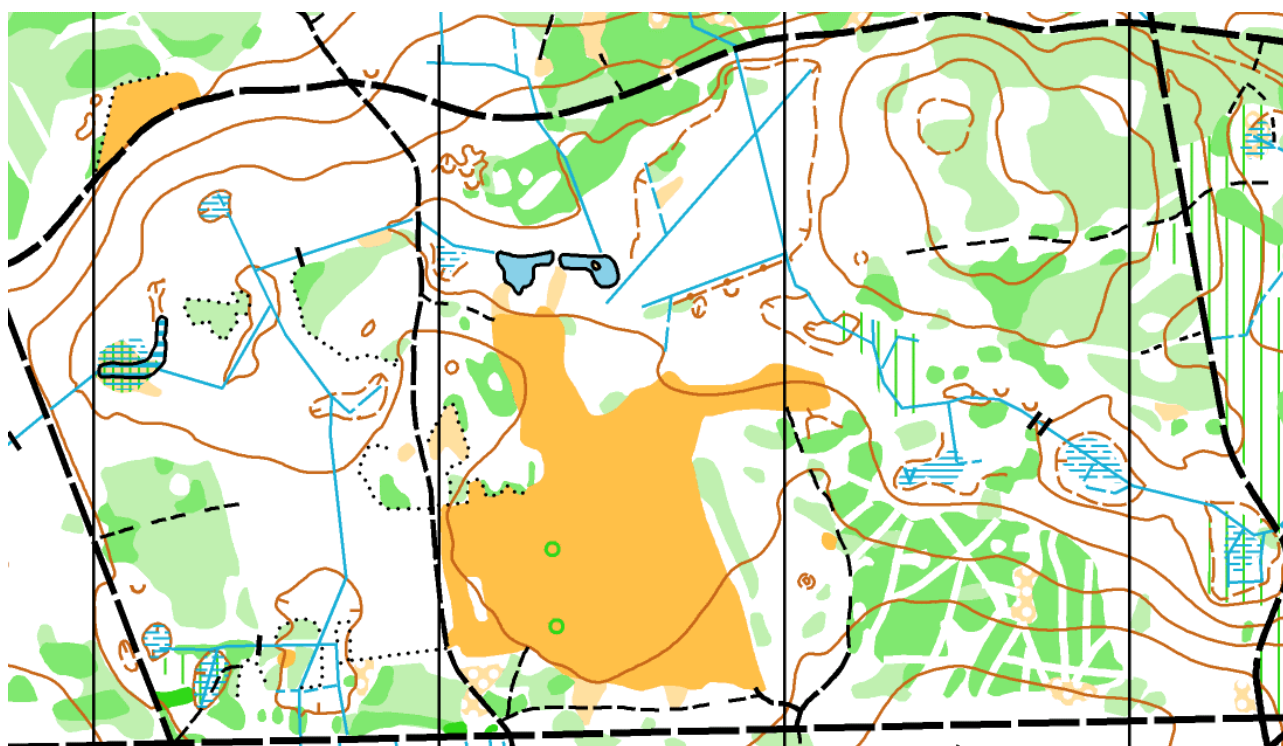

Jægersborg Hegn  
**1998**  
*DM Kort*

Jægersborg Hegn  
**2004**  
*KUM Klassisk*  
(Omtegnet på baggrund af  
1998 kort)

Jægersborg Hegn  
**2008**  
(Nytegnet med COWI kurver  
af professionelle korttegnere)

Jægersborg Hegn  
**2009**  
*DM Hold 2009*  
(Omtegnet på baggrund af  
2008 version)