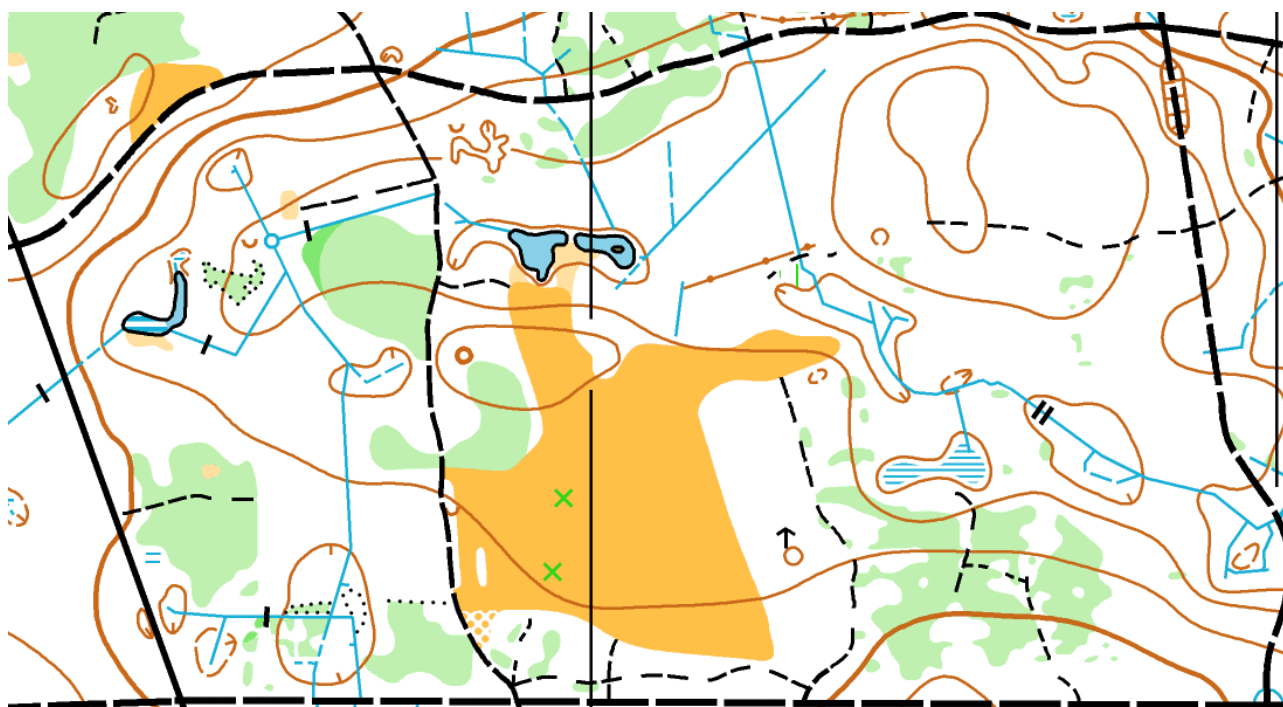

Jægersborg Hegn  
**1998**  
*DM Kort*

Jægersborg Hegn  
**2004**  
*KUM Klassisk*  
(Omtegnet på baggrund af  
1998 kort)

Jægersborg Hegn  
**2008**  
(Nytegnet med COWI kurver  
af professionelle korttegnere)

Jægersborg Hegn  
**2009**  
*DM Hold 2009*  
(Omtegnet på baggrund af  
2008 version)