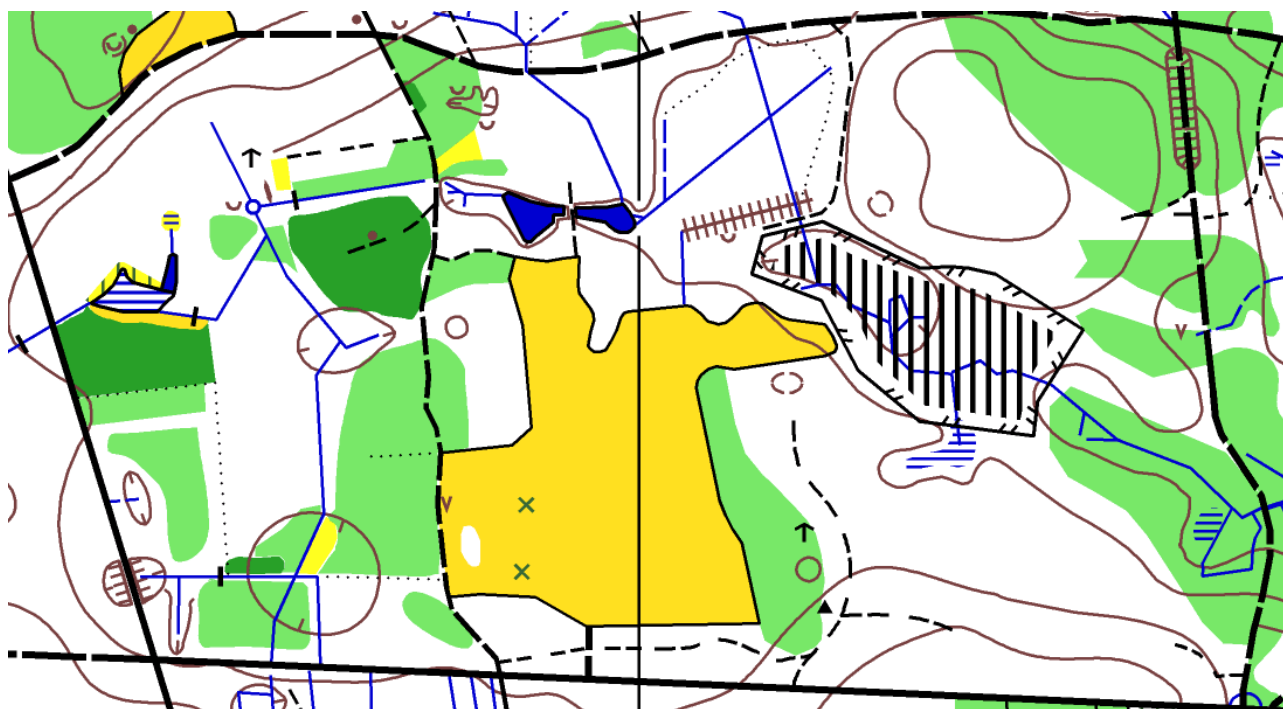

Jægersborg Hegn  
**1998**  
*DM Kort*

Jægersborg Hegn  
**2004**  
*KUM Klassisk*  
(Omtegnet på baggrund af  
1998 kort)

Jægersborg Hegn  
**2008**  
(Nytegnet med COWI kurver  
af professionelle korttegnere)

Jægersborg Hegn  
**2009**  
*DM Hold 2009*  
(Omtegnet på baggrund af  
2008 version)